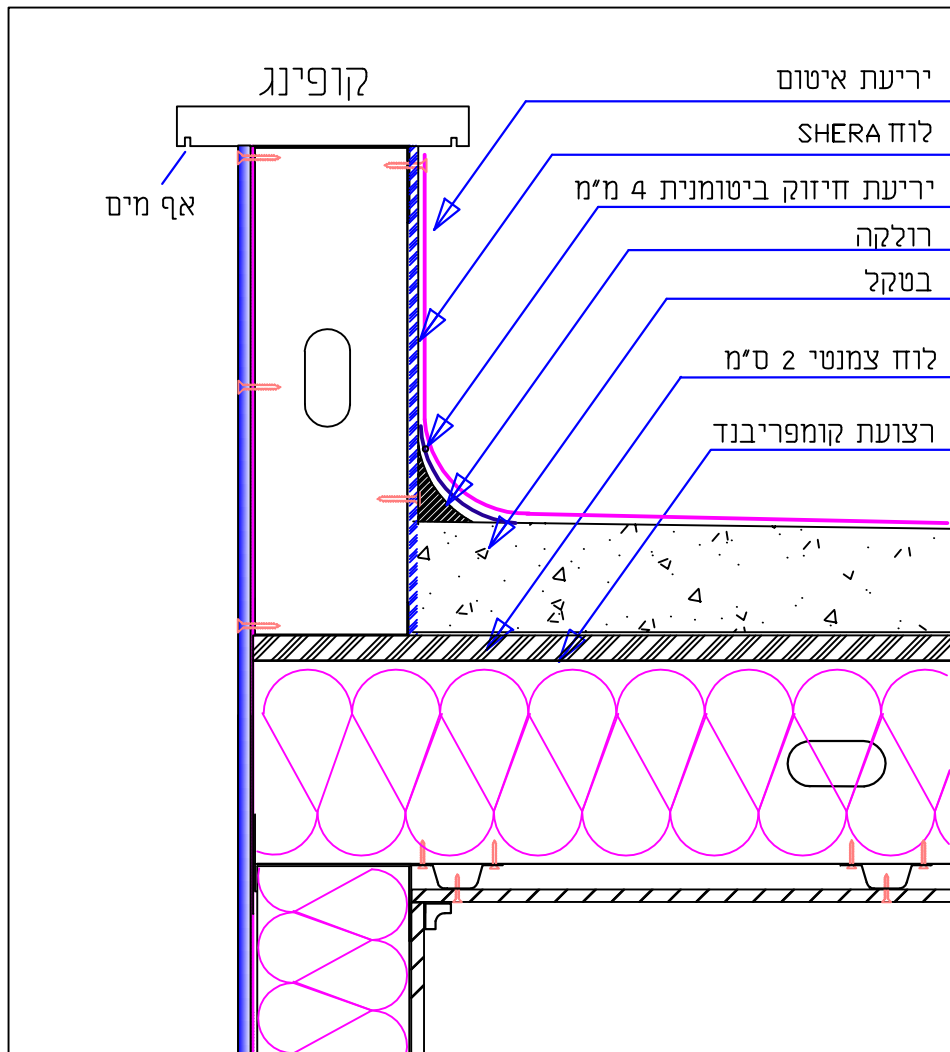

חיפוי קיר עם SHERA

(פרט זה אושר ע"י מאלמ)

מפלס הקרקע

שרטוט מס'
S-1
1/12/13
איג' איגור קרמר

מייטק ישראל
 ת.ד. 205 מושב תנובות 42830
 טל: 09-8943999 פקס: 09-8943666