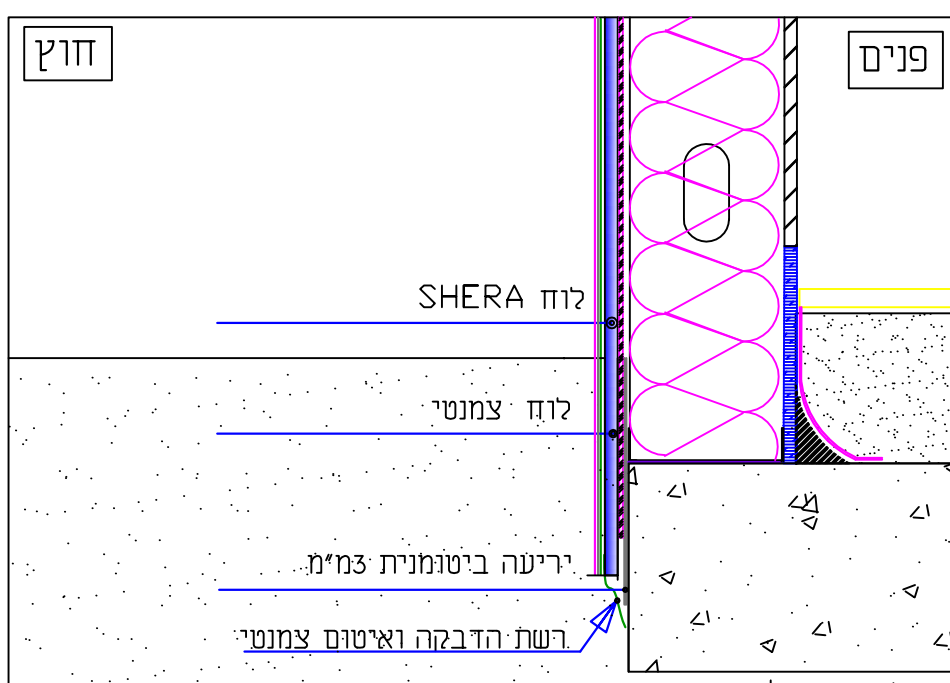

חיפוי קיר עם SHERA

(פרט זה אושר ע"י מאלמ)

מפלס הקרקע

שרטוט מס'
S-1
1/12/13
איג' איגור קרמר

מייטק ישראל
 ת.ד. 205 מושב תנובות 42830
 טל: 09-8943999 פקס: 09-8943666