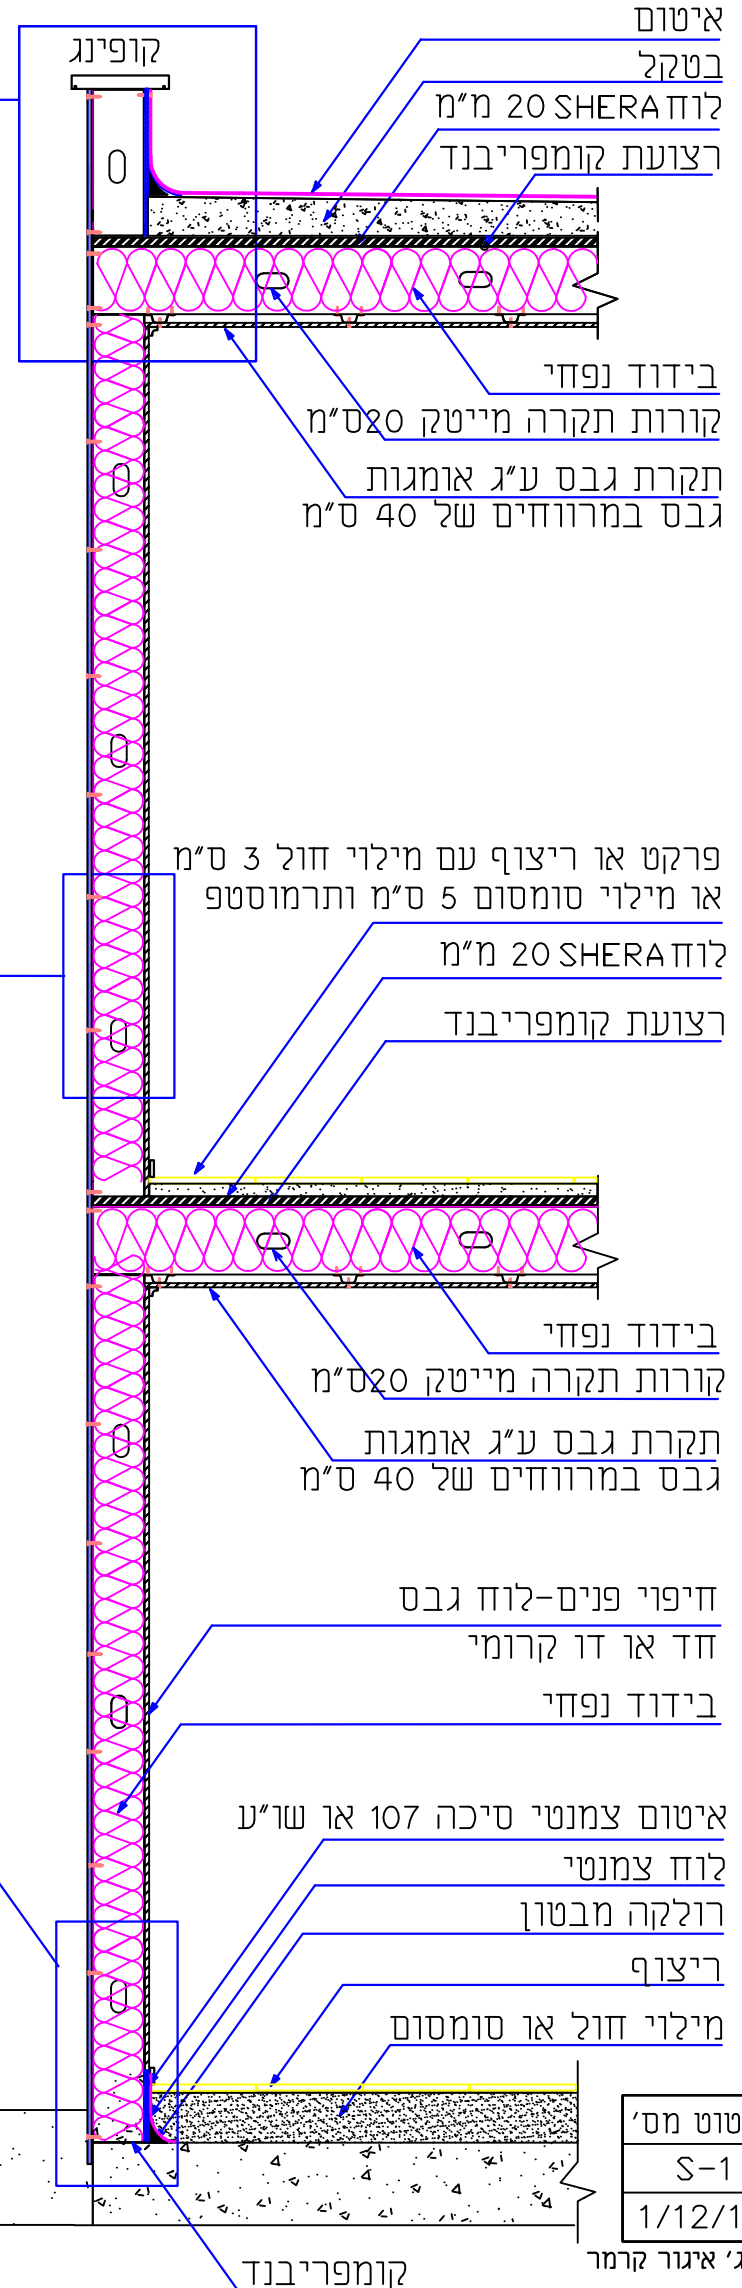

חיפוי קיר עם SHERA

(פרט זה אושר ע"י מאלמ)

מפלס הקרקע

שרטוט מס'
S-1
1/12/13
איג' איגור קרמר

מייטק ישראל
 ת.ד. 205 מושב תנובות 42830
 טל: 09-8943999 פקס: 09-8943666