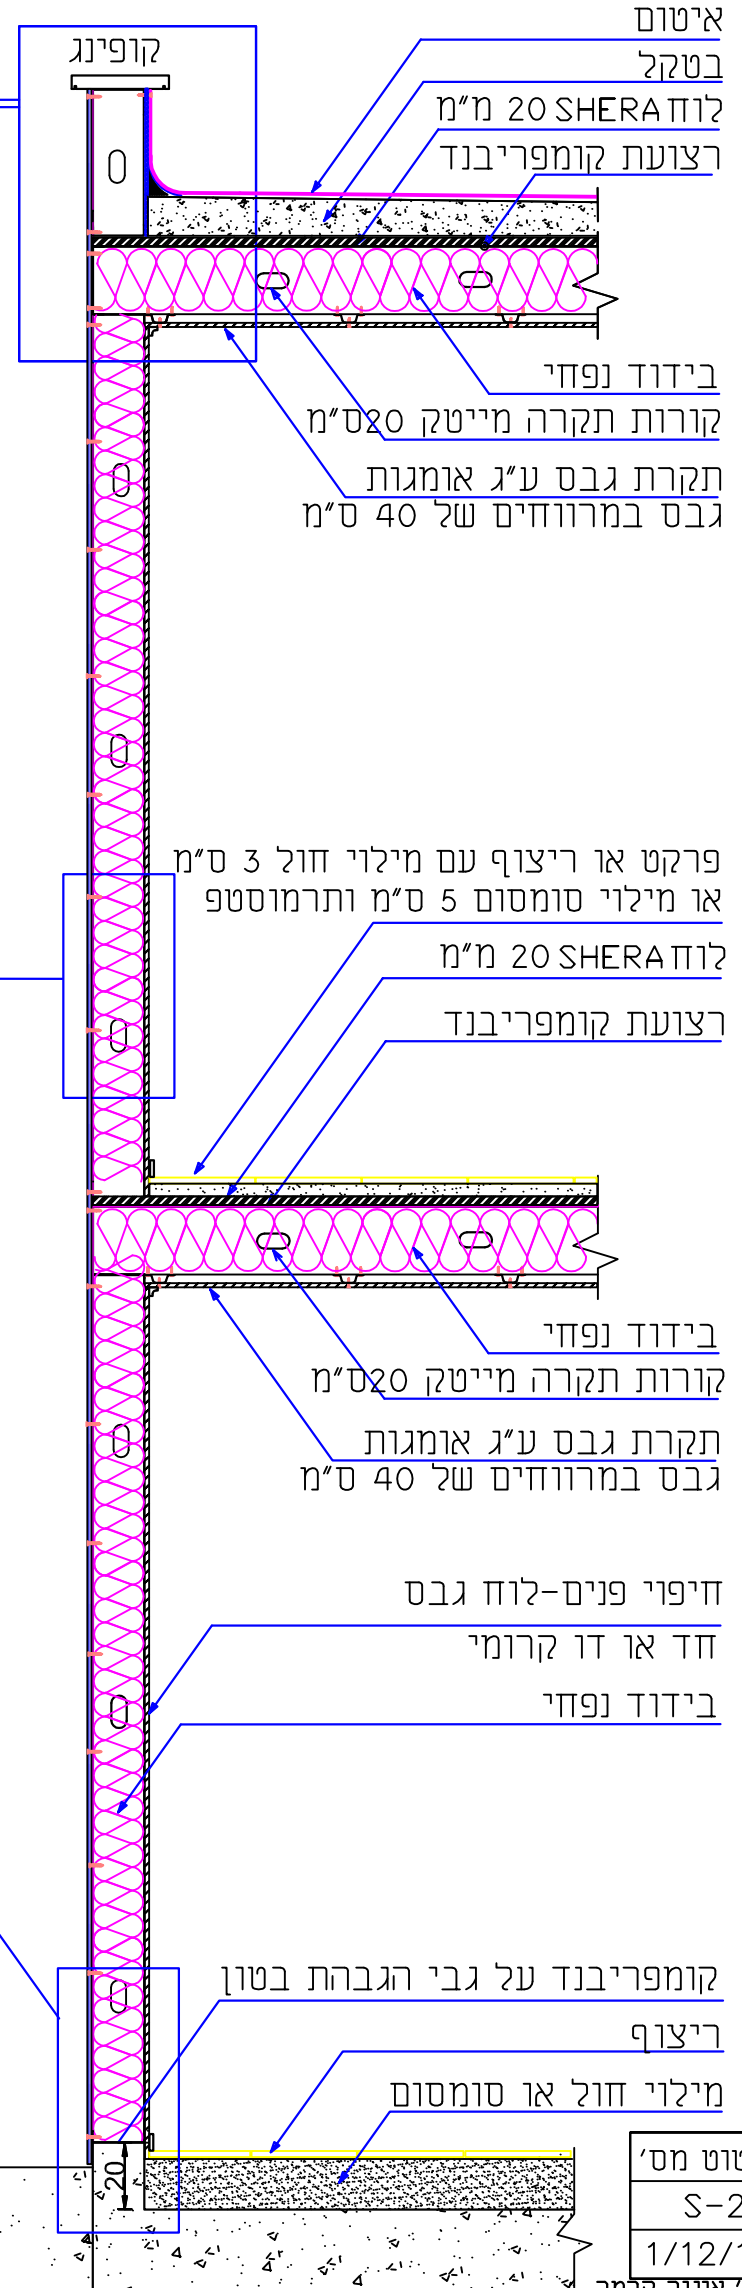

# חיפוי קיר מוגבה עם SHERA

(פרט זה אושר ע"י מאלמ)

**מייטק ישראל**  
 ת.ד. 205 מושב תנובות 42830  
 טל: 09-8943999 פקס: 09-8943666

מפלט הקרקע

שרטוט מס'
S-2
1/12/13
איג' איגור קומר