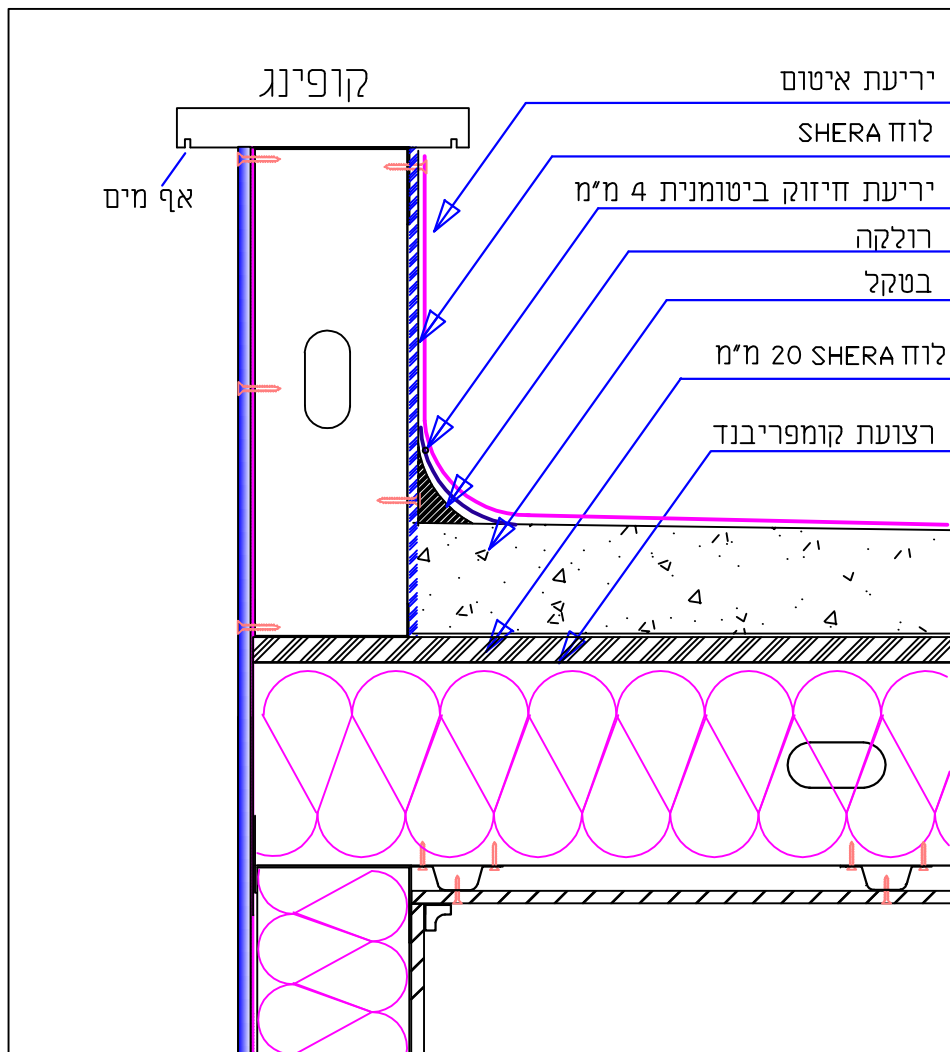

# חיפוי קיר מוגבה עם SHERA

(פרט זה אושר ע"י מאלמ)

**מייטק ישראל**  
 ת.ד. 205 מושב תנובות 42830  
 טל: 09-8943999 פקס: 09-8943666

מפלט הקרקע

שרטוט מס'
S-2
1/12/13
איג' איגור קומר