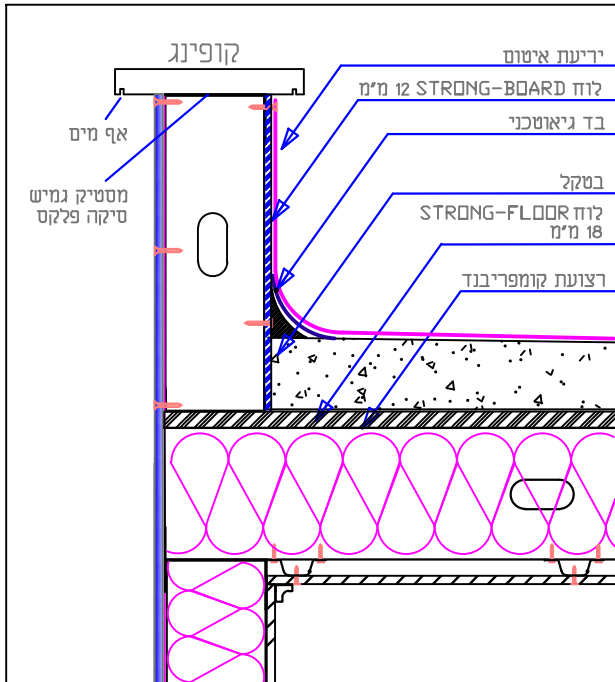

חתכים אופייניים לבניה מתקדמת

מייטק ישראל
 ת.ד. 205 מושב תנובות 42830
 טל: 09-8943666 פקס: 09-8943999

מפילס הקרקע

שרטוט מס' J-2
 1/12/13
 איגוד אגוד קונסט