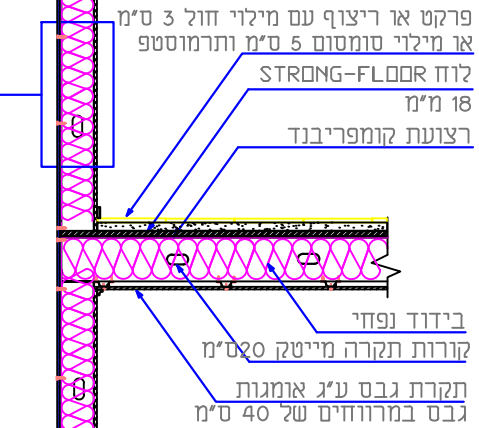

חתכים אופייניים לבניה מתקדמת

מייטק ישראל
 ת.ד. 205 מושב תנובות 42830
 טל: 09-8943666 פקס: 09-8943999

מפילס הקרקע

שרטוט מס' J-2
 1/12/13
 איגוד אגוד קונסט