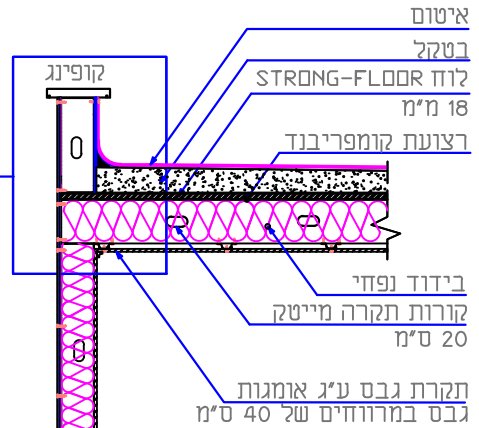

חתכים אופייניים לבניה מתקדמת

מייטק ישראל
 ת.ד. 205 מושב תנובות 42830
 טל: 09-8943666 פקס: 09-8943999

מפילס הקרקע

שרטוט מס' J-2
 1/12/13
 איגוד אגוד קונסט