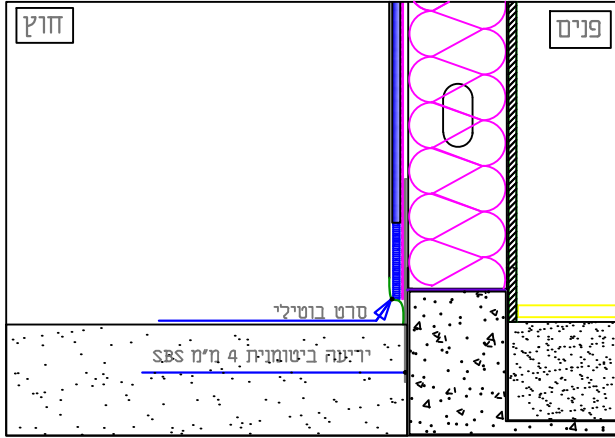

חתכים אופייניים לבניה מתקדמת

מייטק ישראל
 ת.ד. 205 מושב תנובות 42830
 טל: 09-8943666 פקס: 09-8943999

מפילס הקרקע

שרטוט מס' J-2
 1/12/13
 איגוד אגוד קונסט