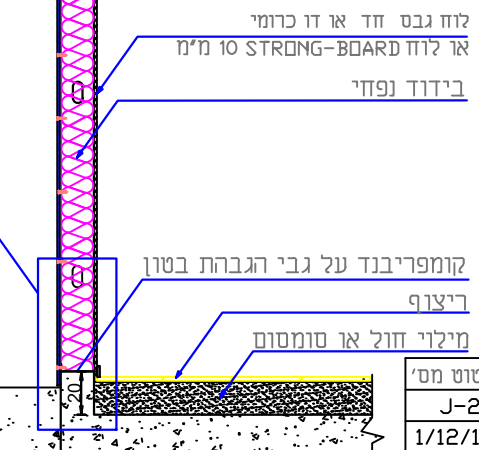

חתכים אופייניים לבניה מתקדמת

מייטק ישראל
 ת.ד. 205 מושב תנובות 42830
 טל: 09-8943666 פקס: 09-8943999

מפילס הקרקע

שרטוט מס' J-2
 1/12/13
 איגוד אגוד קונסט