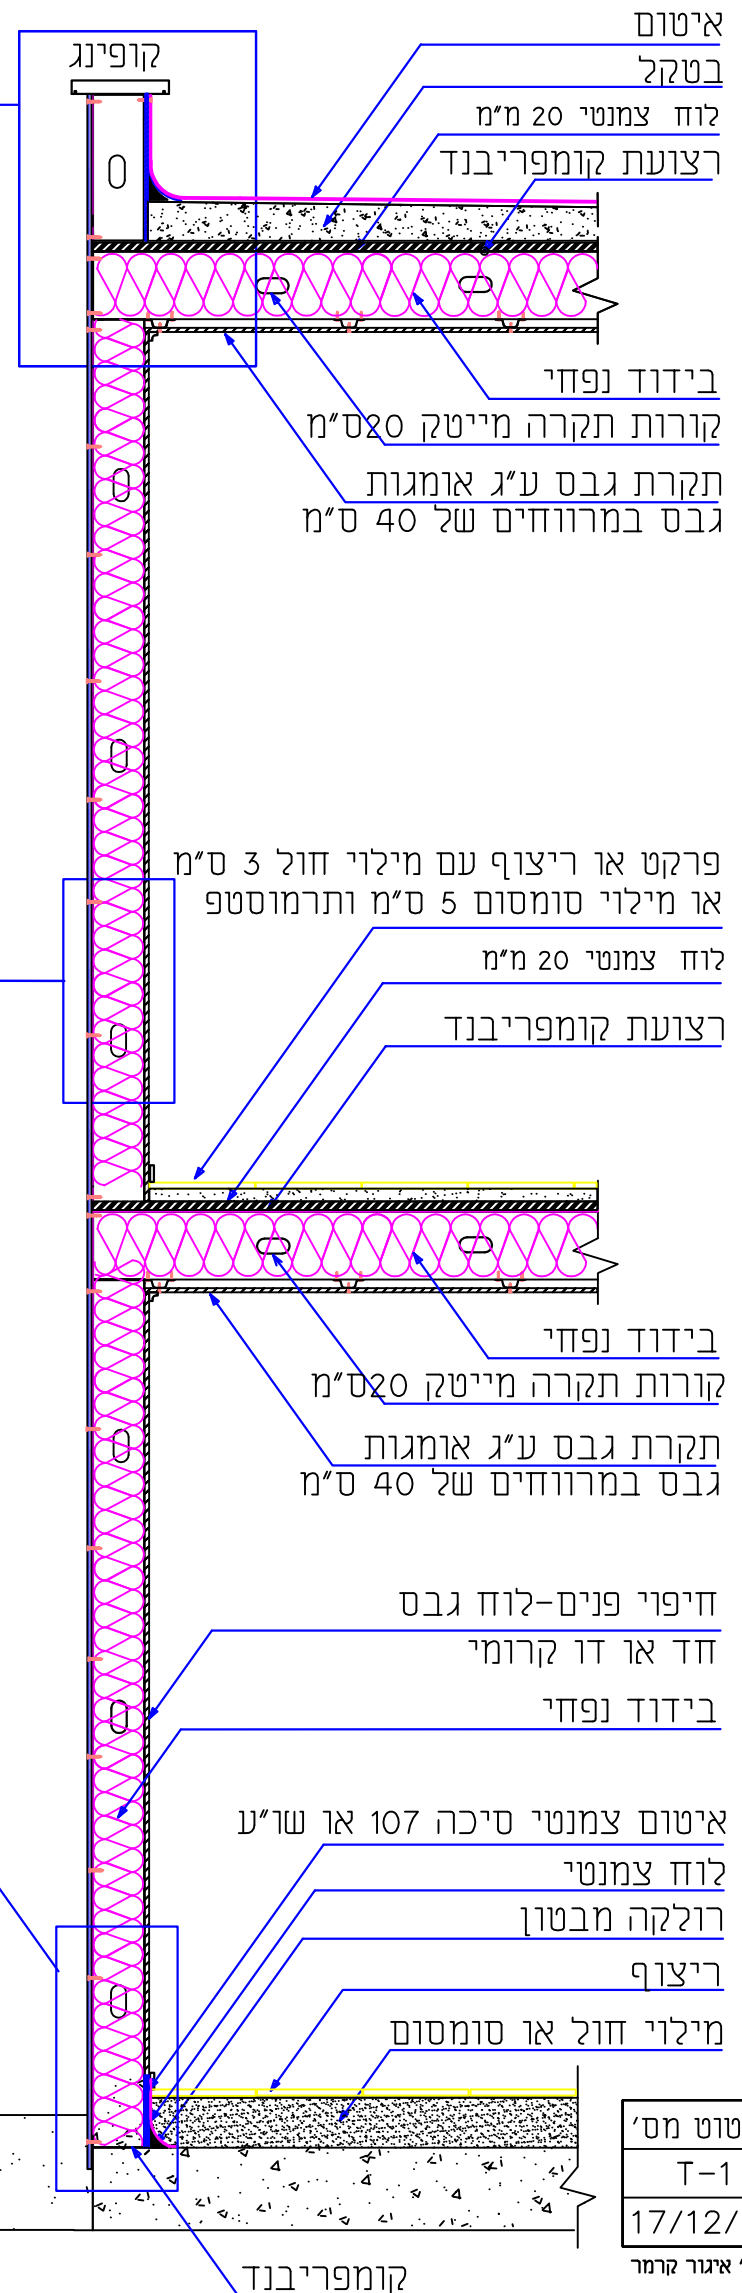

חתך קיר-תרמו האוס של חב' גולמט

מייטק ישראל
 ת.ד. 205 מושב תנובות 42830
 טל: 09-8943999 פקס: 09-8943666

שרטוט מס' T-1
 17/12/15
 איג' איגור קרמר