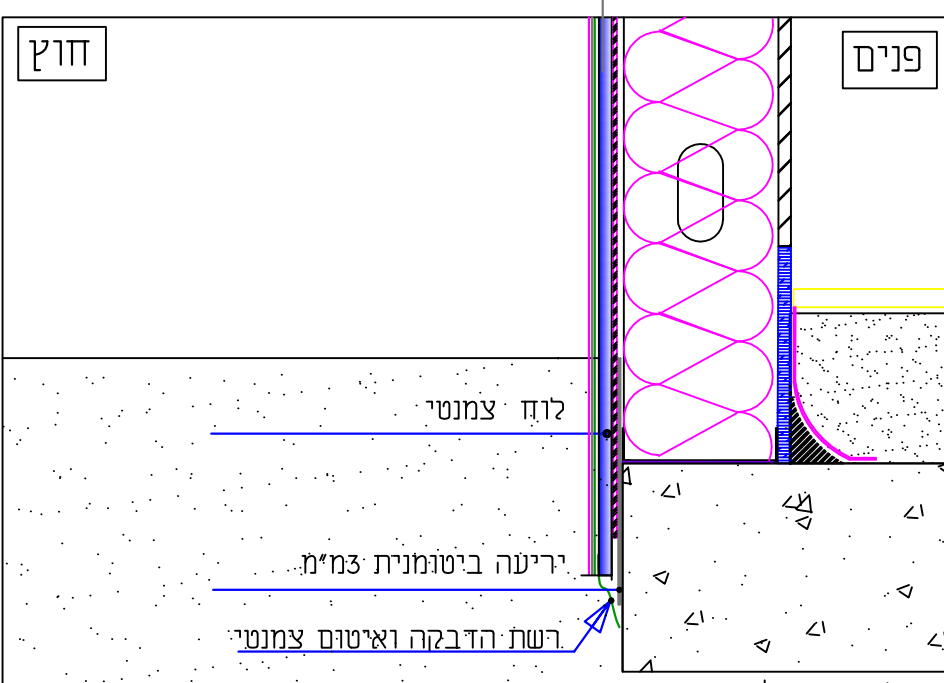

חתך קיר-תרמו האוס של חב' גולמט

מייטק ישראל
 ת.ד. 205 מושב תנובות 42830
 טל: 09-8943999 פקס: 09-8943666

שרטוט מס' T-1
 17/12/15
 איג' איגור קרמר