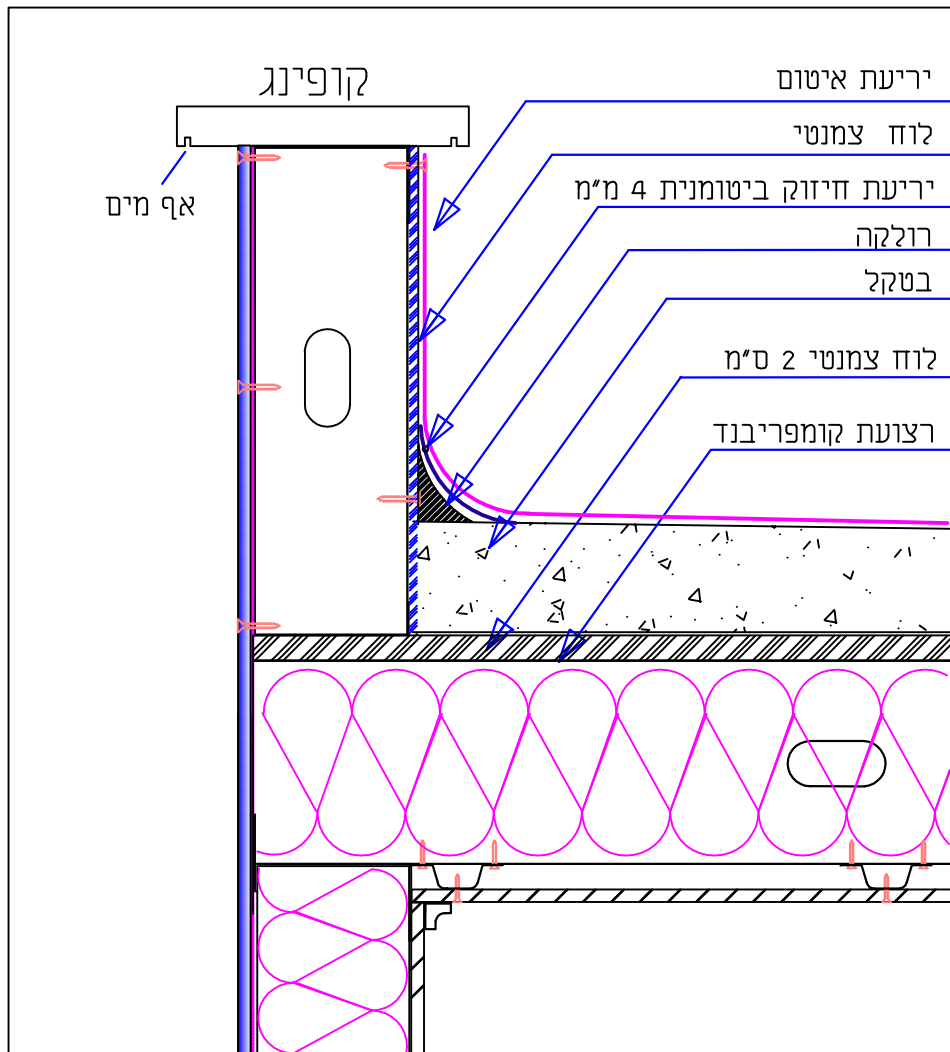

חתך קיר-תרמו האוס של חב' גולמט

מייטק ישראל
 ת.ד. 205 מושב תנובות 42830
 טל: 09-8943999 פקס: 09-8943666

שרטוט מס' T-1
 17/12/15
 איג' איגור קרמר