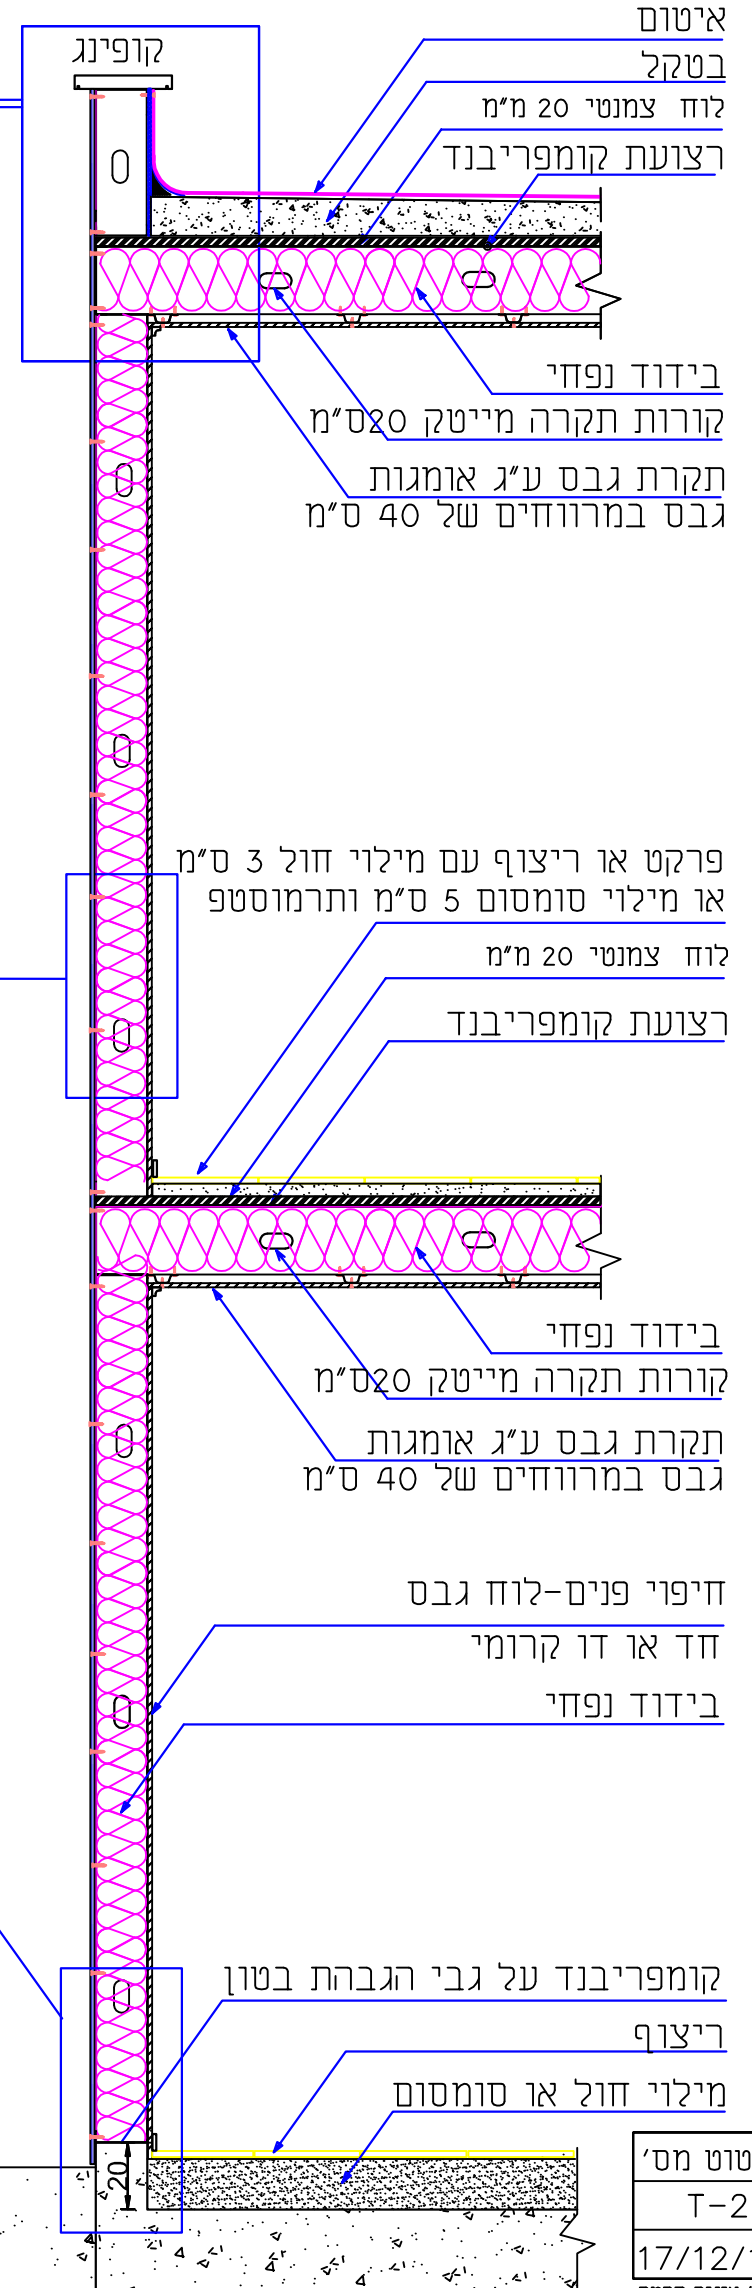

חתך קיר מוגבה-תרמו האוס של חב' גולמט

מייטק ישראל
 ת.ד. 205 מושב תנובות 42830
 טל: 09-8943999 פקס: 09-8943666

מפלט הקרקע

שרטוט מס'
T-2
17/12/15
איג' איגור קרמר