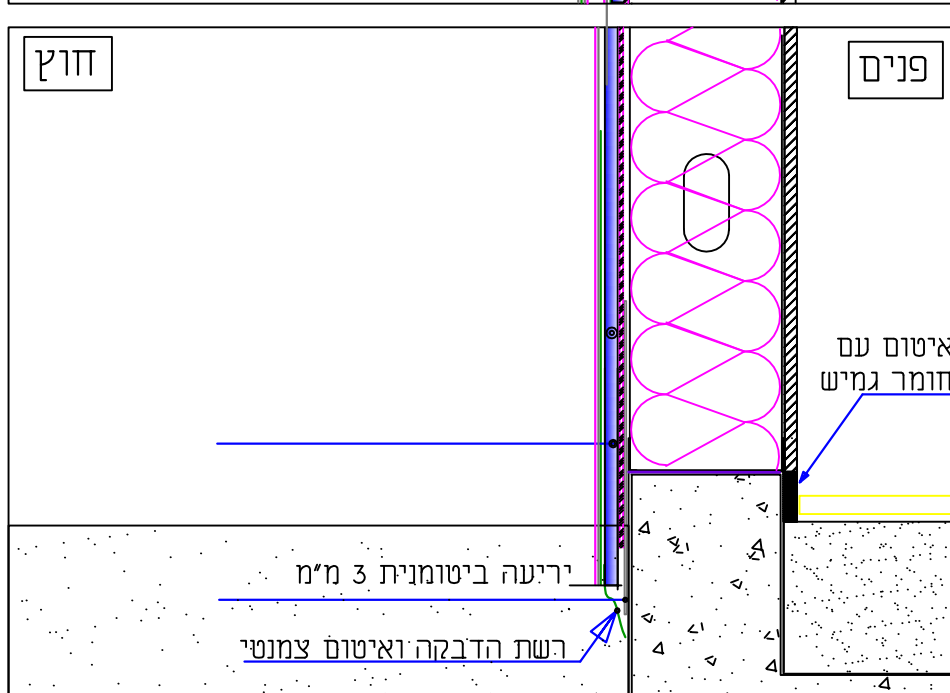

חתך קיר מוגבה-תרמו האוס של חב' גולמט

מייטק ישראל
 ת.ד. 205 מושב תנובות 42830
 טל: 09-8943999 פקס: 09-8943666

מפלט הקרקע

שרטוט מס'
T-2
17/12/15
איג' איגור קרמר