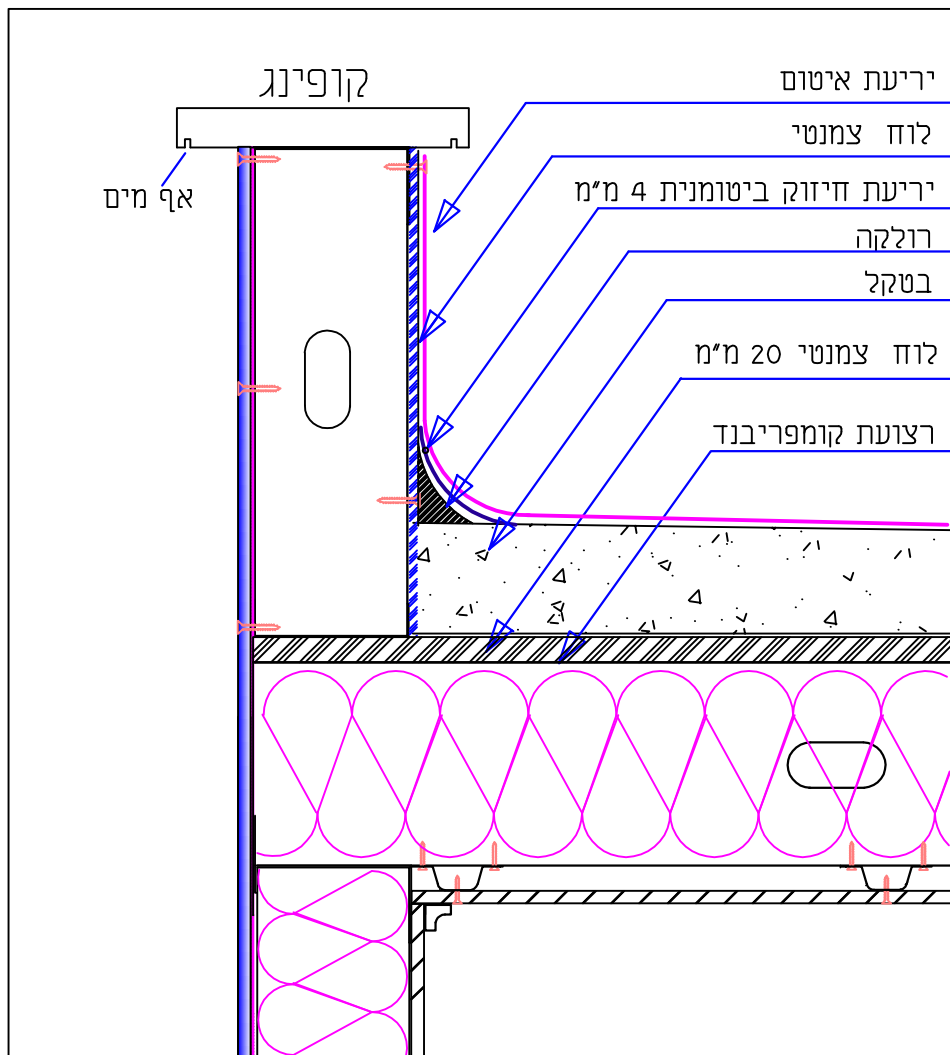

חתך קיר מוגבה-תרמו האוס של חב' גולמט

מייטק ישראל
 ת.ד. 205 מושב תנובות 42830
 טל: 09-8943999 פקס: 09-8943666

מפלט הקרקע

שרטוט מס'
T-2
17/12/15
איג' איגור קרמר